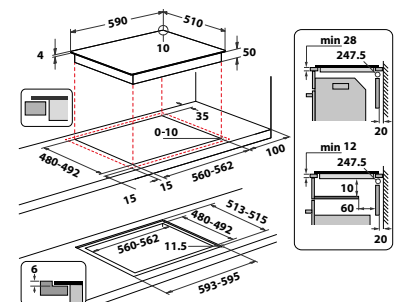

## KOOKZONES

- 9 vermogensstanden en 4 boosters
- Vermogensniveaus: 9+booster
- Zone linksvoor 1600 W
- Zone rechts achteraan: 145 mm Ø, 1200 W, Booster 1600 W
- Zone rechtsvoor: 180 mm Ø, 1800 W, Booster 2100 W
- Zone lichtsachter: 210 mm Ø, 2100 W, Booster 3000 W

## AFMETINGEN

- Afmetingen apparaat (HxBxD): 54x590x510 mm
- Uitsnijmaat werkblad (HxBxD): 60x562x480 mm