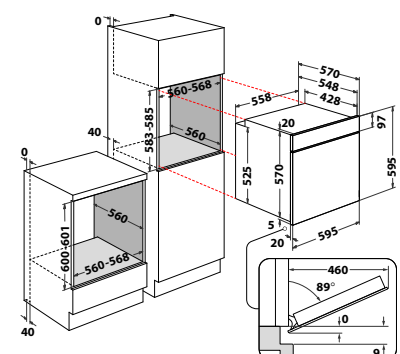

**ACCESSOIRES**

- 2 draadroosters
- 1 bakplaat

**AFMETINGEN**

- Afmetingen apparaat (HxBxD): 595x595x551 mm
- Nisafmetingen (HxBxD): 600x560x555 mm

**Multi-function oven met hydrolytisch reinigingssysteem**

**ACCESSOIRES**

- 1 draadrooster
- 1 bakplaat

**AFMETINGEN**

- Afmetingen apparaat (HxBxD): 595x595x551 mm
- Nisafmetingen (HxBxD): 600x560x555 mm