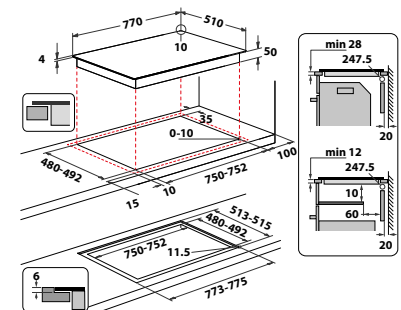

## AFMETINGEN

- Afmetingen apparaat (HxBxD): 54x770x510 mm
- Uitsnijmaat werkblad (HxBxD): 60x752x480 mm