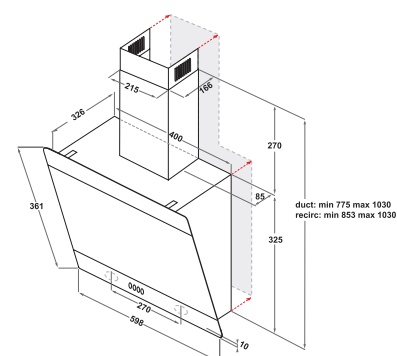

## AFMETINGEN

- Afmetingen apparaat (HxBxD): 360x598x326 mm
- Diameter aansluiting afvoer: 150 mm