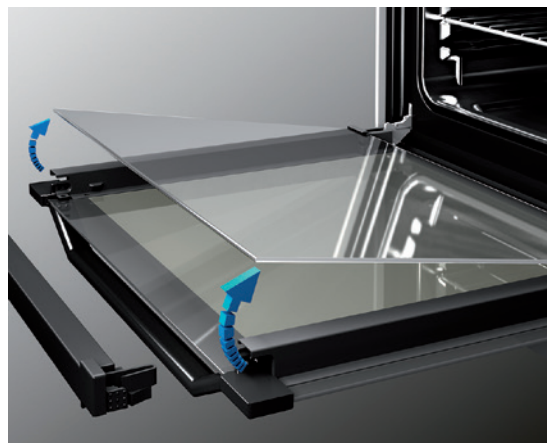

2

Clean: neem de binnenste glasplaat uit de deur om te reinigen.