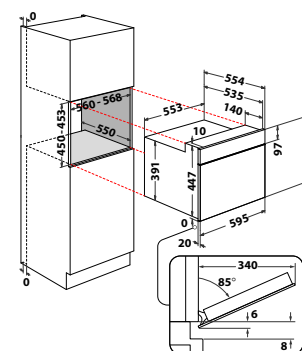

## AFMETINGEN

- Afmetingen apparaat (HxBxD): 455x595x560 mm
- Nisafmetingen (HxBxD): 450x556x550 mm
- Gewicht apparaat: 31.3/33.8 kg