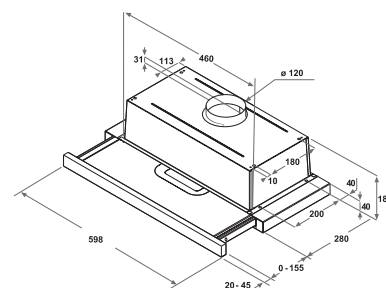

## AFMETINGEN

- Afmetingen apparaat (HxBxD): 180x598x300 mm
- Diameter aansluiting afvoer: 120 mm