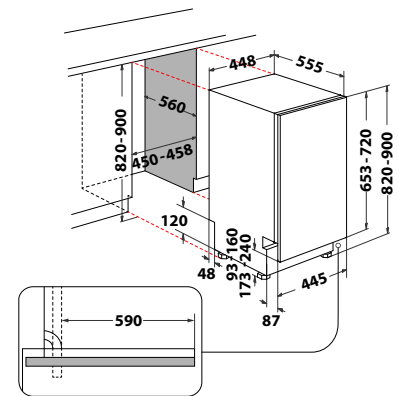

**AFMETINGEN**

- Afmetingen apparaat (HxBxD): 820x448x555 mm
- Minimum nismaat (HxBxD): 820x450x560 mm