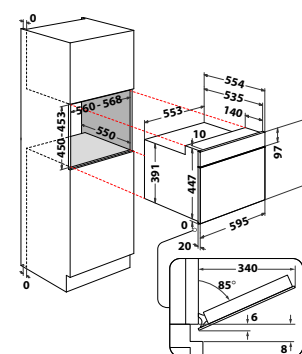

## UITVOERING

- Double PowerWave
- Elektronische timer
- Inhoud ovenruimte 40 liter
- Geschikt voor grote borden en schotels (draaiplateau Ø 36 cm)
- Vergrendelen bedieningspaneel
- Deur met spiegelglas
- Aansluitwaarde 2800 W
- Zekering 16 A
- Spanning 230 V
- Neerklapbare deur

## AFMETINGEN

- Afmetingen apparaat (HxBxD): 455x595x560 mm
- Nisafmetingen (HxBxD): 450x556x550 mm
- Gewicht apparaat: 31.3/33.8 kg