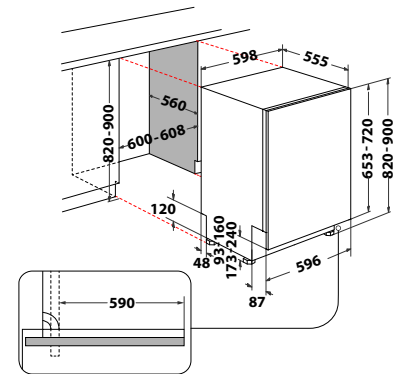

**TECHNISCHE GEGEVENS**

- Energieklasse E
- Eco-programma waterverbruik: 9,5 L
- Warmwateraansluiting tot 60°C mogelijk

**AFMETINGEN**

- Afmetingen apparaat (HxBxD): 820x598x555 mm

Available from July 2023