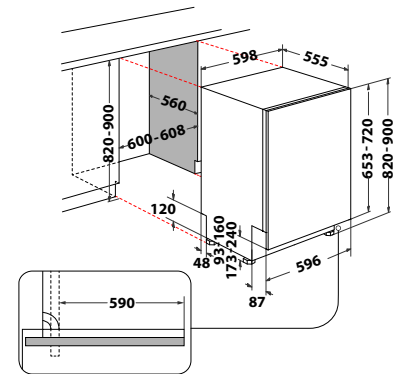

Volledig geïntegreerde vaatwasser 60 cm

Model	Color	Product Code	EAN Code	Price
DIO 3T131 A FE	Wit	869991589790	8050147589793	€ 749,99

PROGRAMMA'S EN OPTIES

- 9 programma's
- Express 40', Voorspoelen, Eco 50°C, Glazen, Auto Intensief, Extra Hygiëne, Fast&Clean 28', Push&Go
- Startuitstel 1-12 u

UITVOERING

- 14 couverts
- AquaStop beveiliging
- Vloerprojectie: werking van het toestel wordt weergegeven op de vloer
- Geluidsniveau: 41 dBA
- Verwijderbare en in hoogte verstelbare bovenkorf
- Verstelbare voeten
- Auto Door: opent automatisch de deur na de cyclus
- Autoclean filter

TECHNISCHE GEGEVENS

- Energieklasse D
- Eco-programma waterverbruik: 9,5 L

AFMETINGEN

- Afmetingen apparaat (HxBxD): 820x598x555 mm

Volledig geïntegreerde vaatwasser 60 cm

Model	Color	Product Code	EAN Code	Price
D2I HL326	Wit	869991662710	8050147662717	€ 549,99

PROGRAMMA'S EN OPTIES

- 5 programma's
- Express 40', Eco 50°C, Intensief 65°C, Snelprogramma, Push&Go

UITVOERING

- 14 couverts
- WaterStop beveiliging
- Geluidsniveau: 46 dBA
- LED user interface
- Verwijderbare en in hoogte verstelbare bovenkorf
- Verstelbare voeten
- Autoclean filter
- Self balancing door

TECHNISCHE GEGEVENS

- Energieklasse E
- Eco-programma waterverbruik: 9,5 L
- Warmwateraansluiting tot 60°C mogelijk

AFMETINGEN

- Afmetingen apparaat (HxBxD): 820x598x555 mm

Available from July 2023