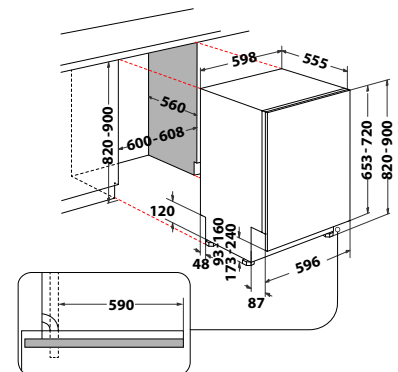

Available from July 2023