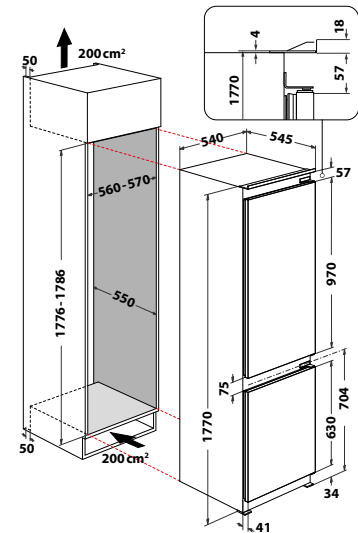

**AFMETINGEN**

- Afmetingen apparaat (HxBxD): 1770x540x545 mm
- Nismaat (HxBxD): 1776x560x560 mm