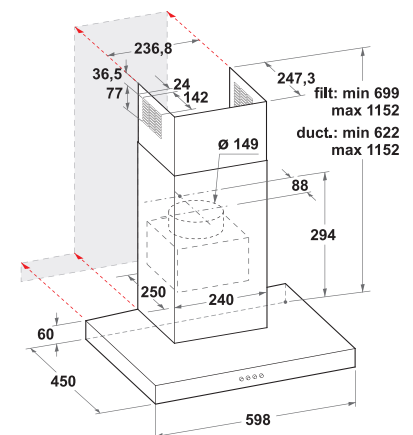

## AFMETINGEN

- Afmetingen apparaat (HxBxD): 1150x900x450 mm
- Diameter aansluiting afvoer: 150 mm

## AFMETINGEN

- Afmetingen apparaat (HxBxD): 1150x600x450 mm
- Diameter aansluiting afvoer: 150 mm