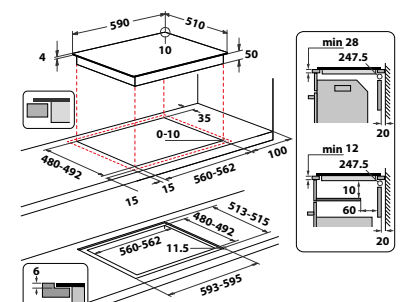

## AFMETINGEN

- Afmetingen apparaat (HxBxD): 54x590x510 mm
- Uitsnijmaat werkblad (HxBxD): 60x562x480 mm