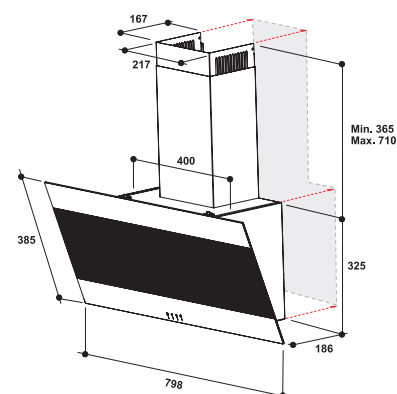

## AFMETINGEN

- Afmetingen apparaat (HxBxD): 385x798x186 mm
- Diameter aansluiting afvoer: 150 mm