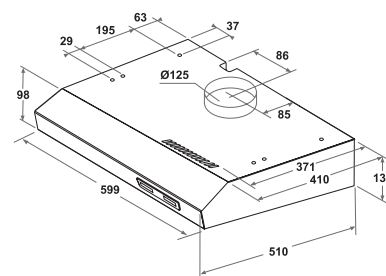

AFMETINGEN

- Afmetingen apparaat (HxBxD): 132x599x510 mm
- Diameter aansluiting afvoer: 125 mm