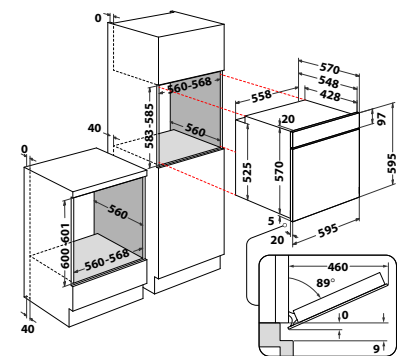

**ACCESSOIRES**

- 2 draadroosters
- 1 bakplaat

**AFMETINGEN**

- Afmetingen apparaat (HxBxD): 595x595x551 mm
- Nisafmetingen (HxBxD): 600x560x555 mm

**Multi-function oven met hydrolytisch reinigingssysteem**