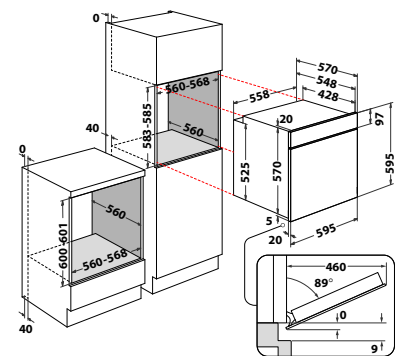

#### AFMETINGEN

- Afmetingen apparaat (HxBxD): 595x595x551 mm
- Nisafmetingen (HxBxD): 600x560x555 mm

**Multi-function oven met hydrolytisch reinigingssysteem**

Model	Color	Product Code	EAN Code	Price
IFW 3844 H IX	Inox	859991027400	8050147027400	€ 469,99