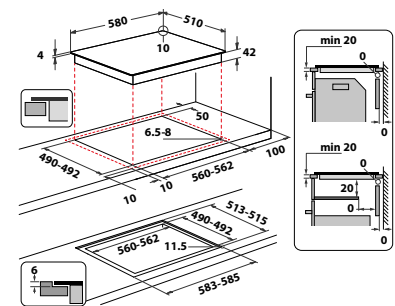

## AFMETINGEN

- Afmetingen apparaat (HxBxD): 54x590x510 mm
- Uitsnijmaat werkblad (HxBxD): 60x562x480 mm

**AFMETINGEN**

- Afmetingen apparaat (HxBxD): 46x580x510 mm
- Uitsnijmaat werkblad (HxBxD): 42x560x490 mm