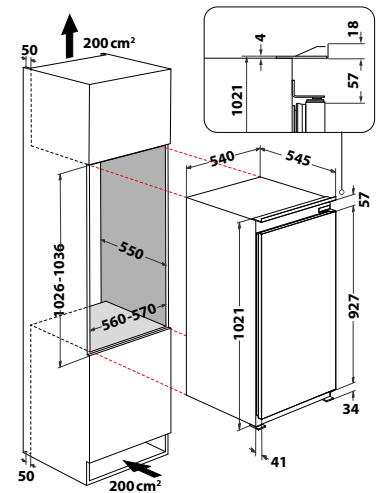

**AFMETINGEN**

- Afmetingen apparaat (HxBxD): 1021x540x545 mm
- Nismaat (HxBxD): 1026 x 1026 x 550 mm