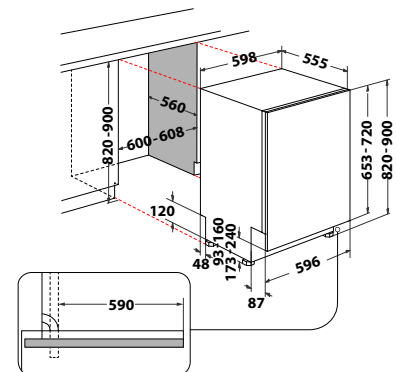

**TECHNISCHE GEGEVENS**

- Energieklasse E
- Eco-programma waterverbruik: 9,5 L
- Warmwateraansluiting tot 60°C mogelijk

**AFMETINGEN**

- Afmetingen apparaat (HxBxD): 820x598x555 mm

Available from July 2023