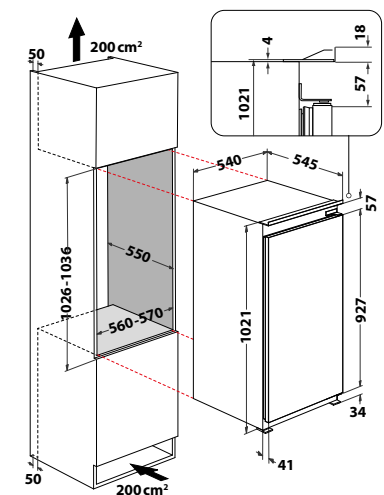

**AFMETINGEN**

- Afmetingen apparaat (HxBxD): 1220x540x545 mm
- Nismaat (HxBxD): 1225 x 560 x 550 mm

**AFMETINGEN**

- Afmetingen apparaat (HxBxD): 1021x540x545 mm
- Nismaat (HxBxD): 1026 x 1026 x 550 mm