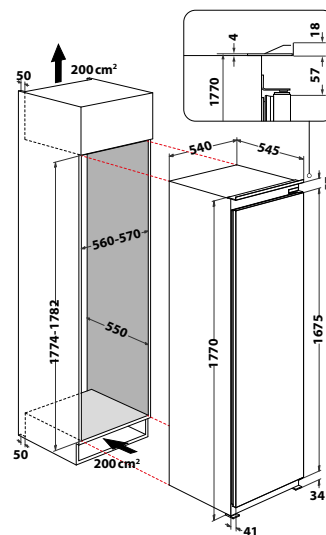

AFMETINGEN

- Afmetingen apparaat (HxBxD): 1771x540x545 mm
- Nismaat (HxBxD): 1776 x 560 x 555 mm