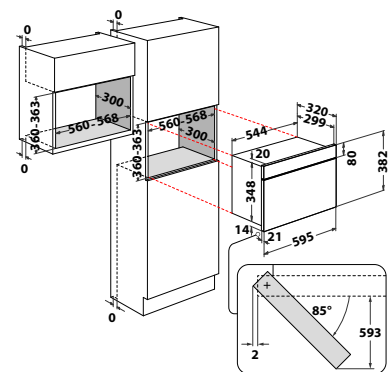

## AFMETINGEN

- Afmetingen apparaat (HxBxD): 455x595x560 mm
- Nisafmetingen (HxBxD): 450x556x550 mm
- Gewicht apparaat: 31.3/33.8 kg

- 1 deksel

**ACCESSOIRES IN OPTIE****AFMETINGEN**

- Afmetingen apparaat (HxBxD): 382x595x320 mm
- Nisafmetingen (HxBxD): 360x556x300 mm
- Gewicht apparaat: 21/21.5 kg