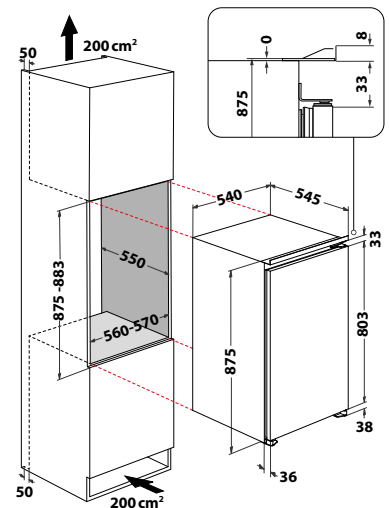

**AFMETINGEN**

- Afmetingen apparaat (HxBxD): 1021x540x545 mm
- Nismaat (HxBxD): 1026 x 1026 x 550 mm

**AFMETINGEN**

- Afmetingen apparaat (HxBxD): 875x545x545 mm
- Nismaat (HxBxD): 875 x 560 x 550 mm