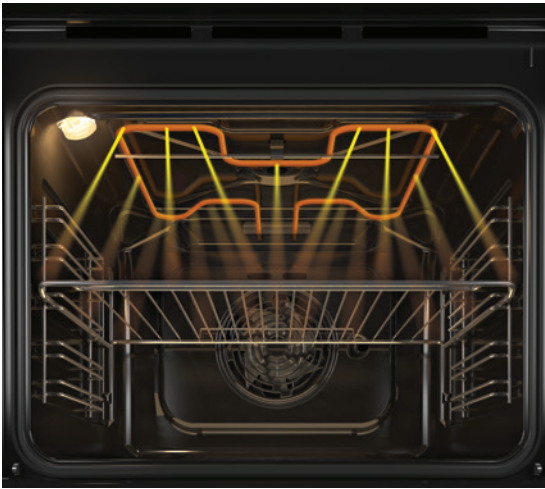

Verbeterde smaak met de perfecte gratin

Indesit heeft zijn nieuwe oven uitgerust met een exclusieve grillfunctie voor goudbruine resultaten, zonder dat er extra toevoegingen nodig zijn. De nieuwe vorm van het rooster garandeert altijd een gelijkmatige garing en bruining van het gerecht. Voor de heerlijkste familierecepten!