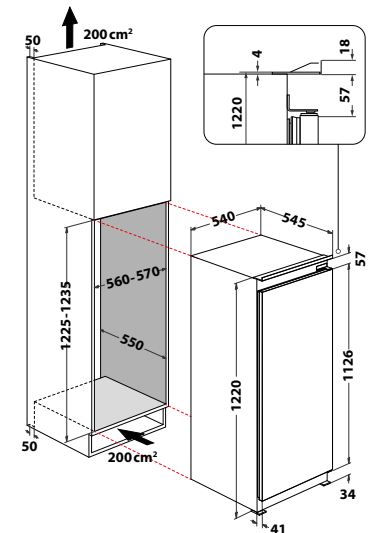

**AFMETINGEN**

- Afmetingen apparaat (HxBxD): 1220x540x545 mm
- Nismaat (HxBxD): 1225 x 560 x 550 mm