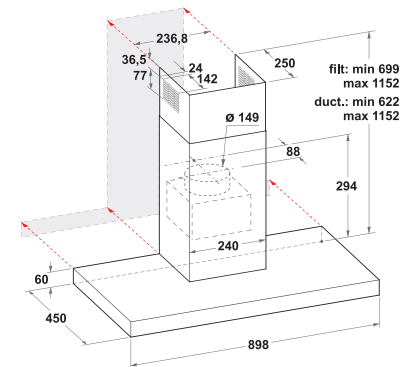

## AFMETINGEN

- Afmetingen apparaat (HxBxD): 1150x900x450 mm
- Diameter aansluiting afvoer: 150 mm