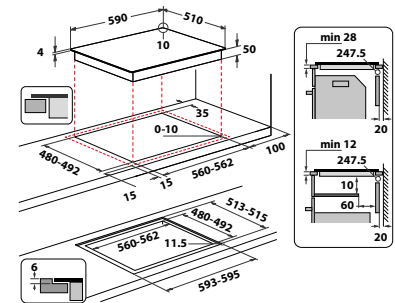

## AFMETINGEN

- Afmetingen apparaat (HxBxD): 54x590x510 mm
- Uitsnijmaat werkblad (HxBxD): 60x562x480 mm